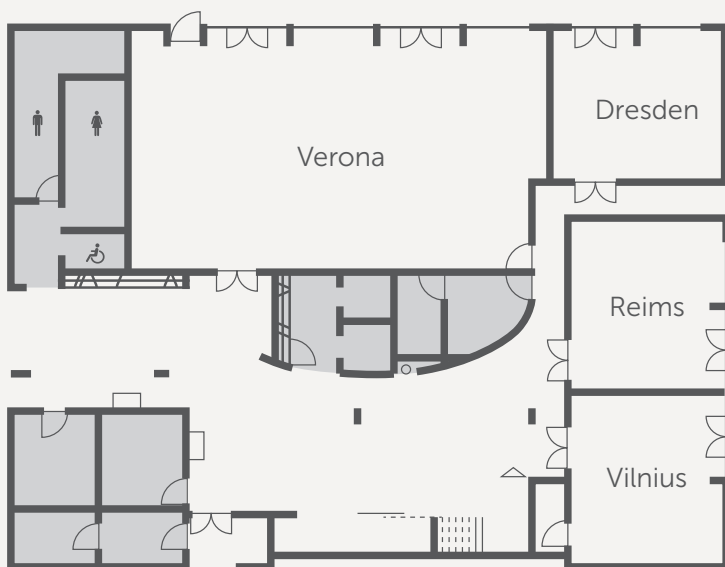

RÄUMLICHKEITEN & BESTUHLUNGEN

RAUM	GRÖSSE in m²	LÄNGE x BREITE in m	HÖHE in m	BANKETT	BLOCK	EMPFANG	THEATER	PARLAMENT	U-TAFEL
Dresden	50	7,50 x 6,60	2,90	30	26	30	35	32	20
Vilnius	50	7,50 x 6,60	2,90	30	26	30	35	32	20
Reims	50	7,50 x 6,60	2,90	30	26	30	35	32	20
Verona	180	18,00 x 10,00	2,90	130	72	130	170	144	60
Salon Freisaal	120	21,50 x 5,50	3,00	100	45	-	90	60	40
Salon Herrnau	40	7,00 x 5,70	3,00	24	16	-	24	20	18
Salon Nonntal	37	6,50 x 5,70	3,00	18	16	-	18	16	14
Alte Pfarrei	40	9,00 x 4,50	2,30	-	20	20	30	20	18

Nähere Informationen finden Sie auch auf unserer Homepage unter der Rubrik „Meetings & Events“ | arcotel.com

SEMINARRÄUME