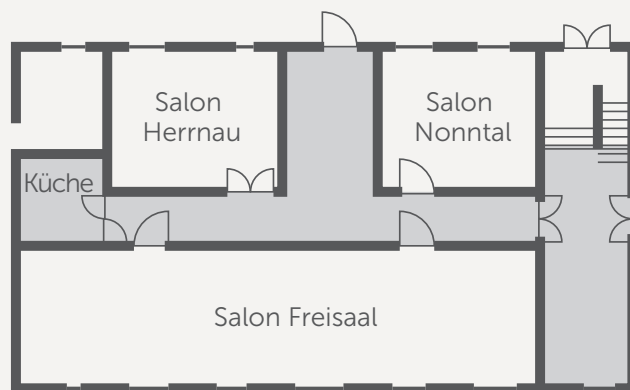

RÄUMLICHKEITEN & BESTUHLUNGEN

RAUM	GRÖSSE in m²	LÄNGE x BREITE in m	HÖHE in m	BANKETT	BLOCK	EMPFANG	THEATER	PARLAMENT	U-TAFEL
Dresden	50	7,50 x 6,60	2,90	30	26	30	35	32	20
Vilnius	50	7,50 x 6,60	2,90	30	26	30	35	32	20
Reims	50	7,50 x 6,60	2,90	30	26	30	35	32	20
Verona	180	18,00 x 10,00	2,90	130	72	130	170	144	60
Salon Freisaal	120	21,50 x 5,50	3,00	100	45	-	90	60	40
Salon Herrnau	40	7,00 x 5,70	3,00	24	16	-	24	20	18
Salon Nonntal	37	6,50 x 5,70	3,00	18	16	-	18	16	14
Alte Pfarrei	40	9,00 x 4,50	2,30	-	20	20	30	20	18

Nähere Informationen finden Sie auch auf unserer Homepage unter der Rubrik „Meetings & Events“ | arcotel.com

SEMINARRÄUME